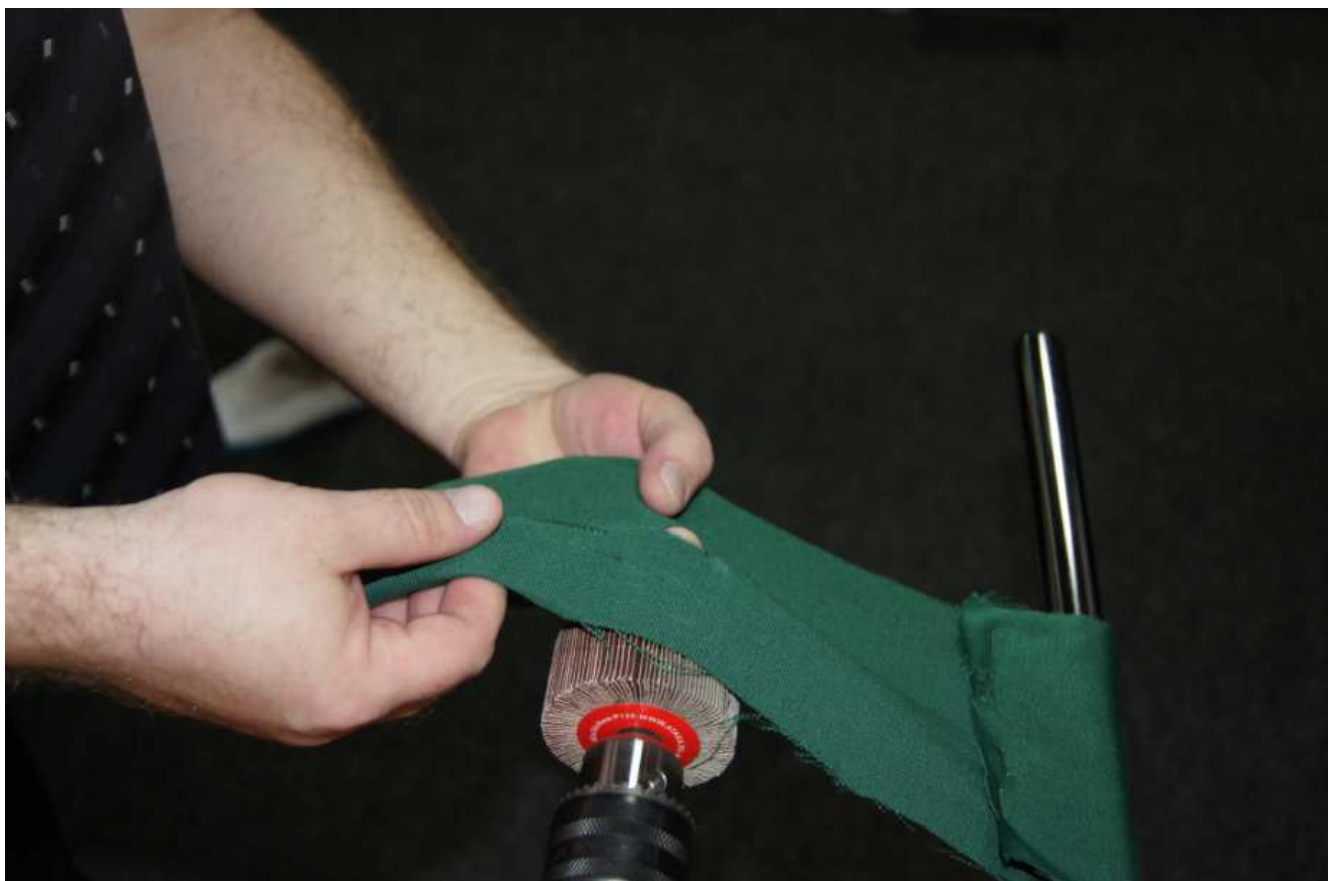

Оба костюма других компаний получили разрыв через 1-4 минуты работы дрели.